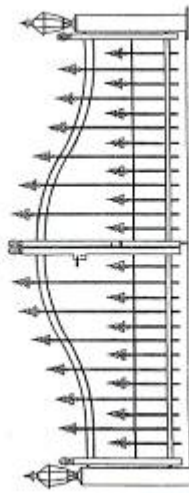

Mensink Heino Siersmeedwerk

Gespecialiseerd in o.a.:

- schoorsteenkappen
- sierfakwerk
- inrijpoorten
- Alles op maat en
  naar keuze gemaakt!

Bel ons op maat tel. 0572 - 39 22 53, vpp. 06 - 53 99 07 69

Werkplaats/Showroom Lienderholhuisweg 22, Heino
Internet: www.mensink-heino.nl

vitalcentre®
beweegt je!

Sport- en fitnesscentra · Raalte - Heino · www.vitalcentre.nl

Vital Centre Raalte
Hammerweg 8b
8101 NE Raalte
Tel. 0572 - 351840

Vital Centre Heino
L.J. Costerstraat 23
8141 GN Heino
Tel. 0572 - 394804